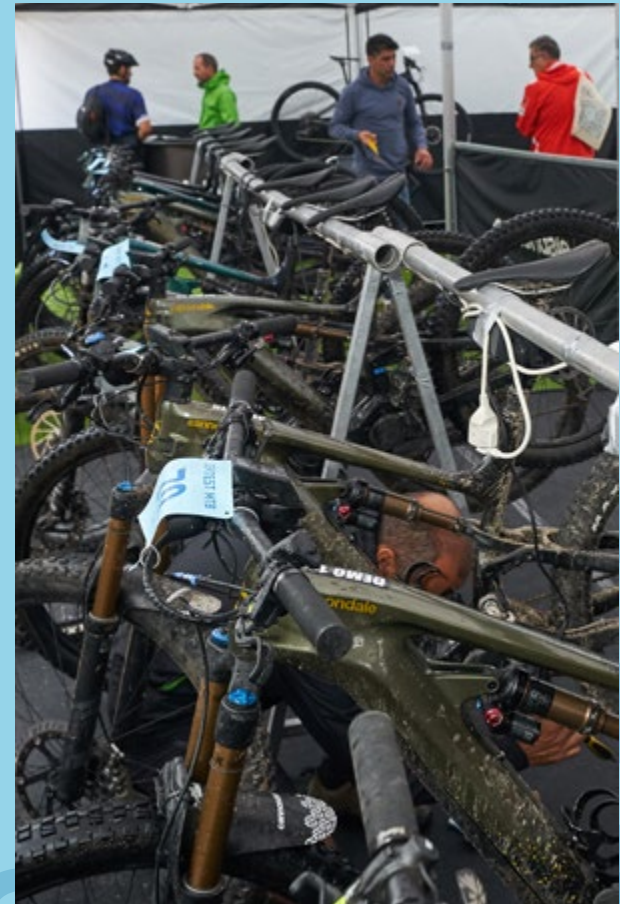

SERVICIOS

Todos los bikers que participen en este Big Test dispondrán de los servicios de vestuarios, duchas, lavado de bicicletas junto al recinto ferial y estarán cubiertos por un seguro de accidentes tramitado por la organización. El modo de participación e inscripción dependerá de cada marca.

La organización coordinará un plan de emergencia con varias ambulancias que cubrirán todo el recorrido y dispondremos de un teléfono de contacto del responsable de este operativo médico que vendrá también reflejado en el dorsal de la bicicleta. Además la organización dispondrá de un servicio de rescate en caso de avería o percance mecánico. Este servicio es limitado por lo que la respuesta y tiempo de espera dependerá del volumen de los servicios prestados.