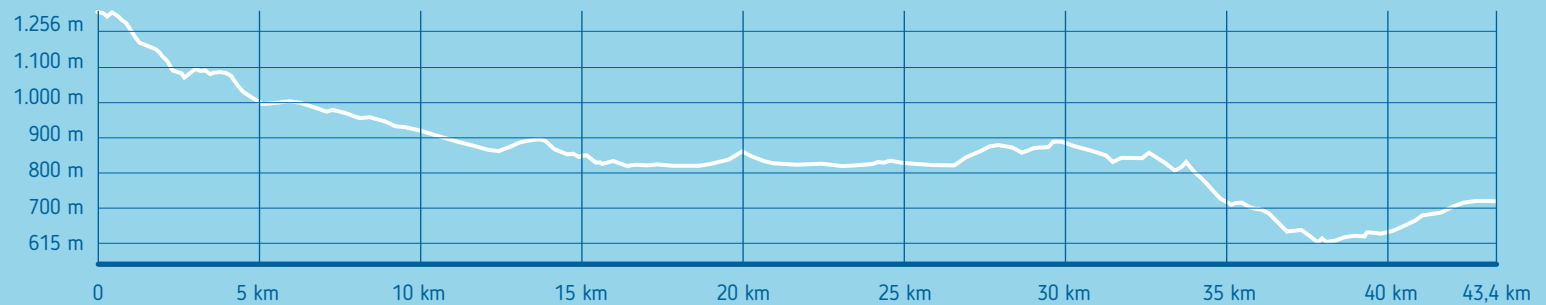

Demo Test Mtb Big Test