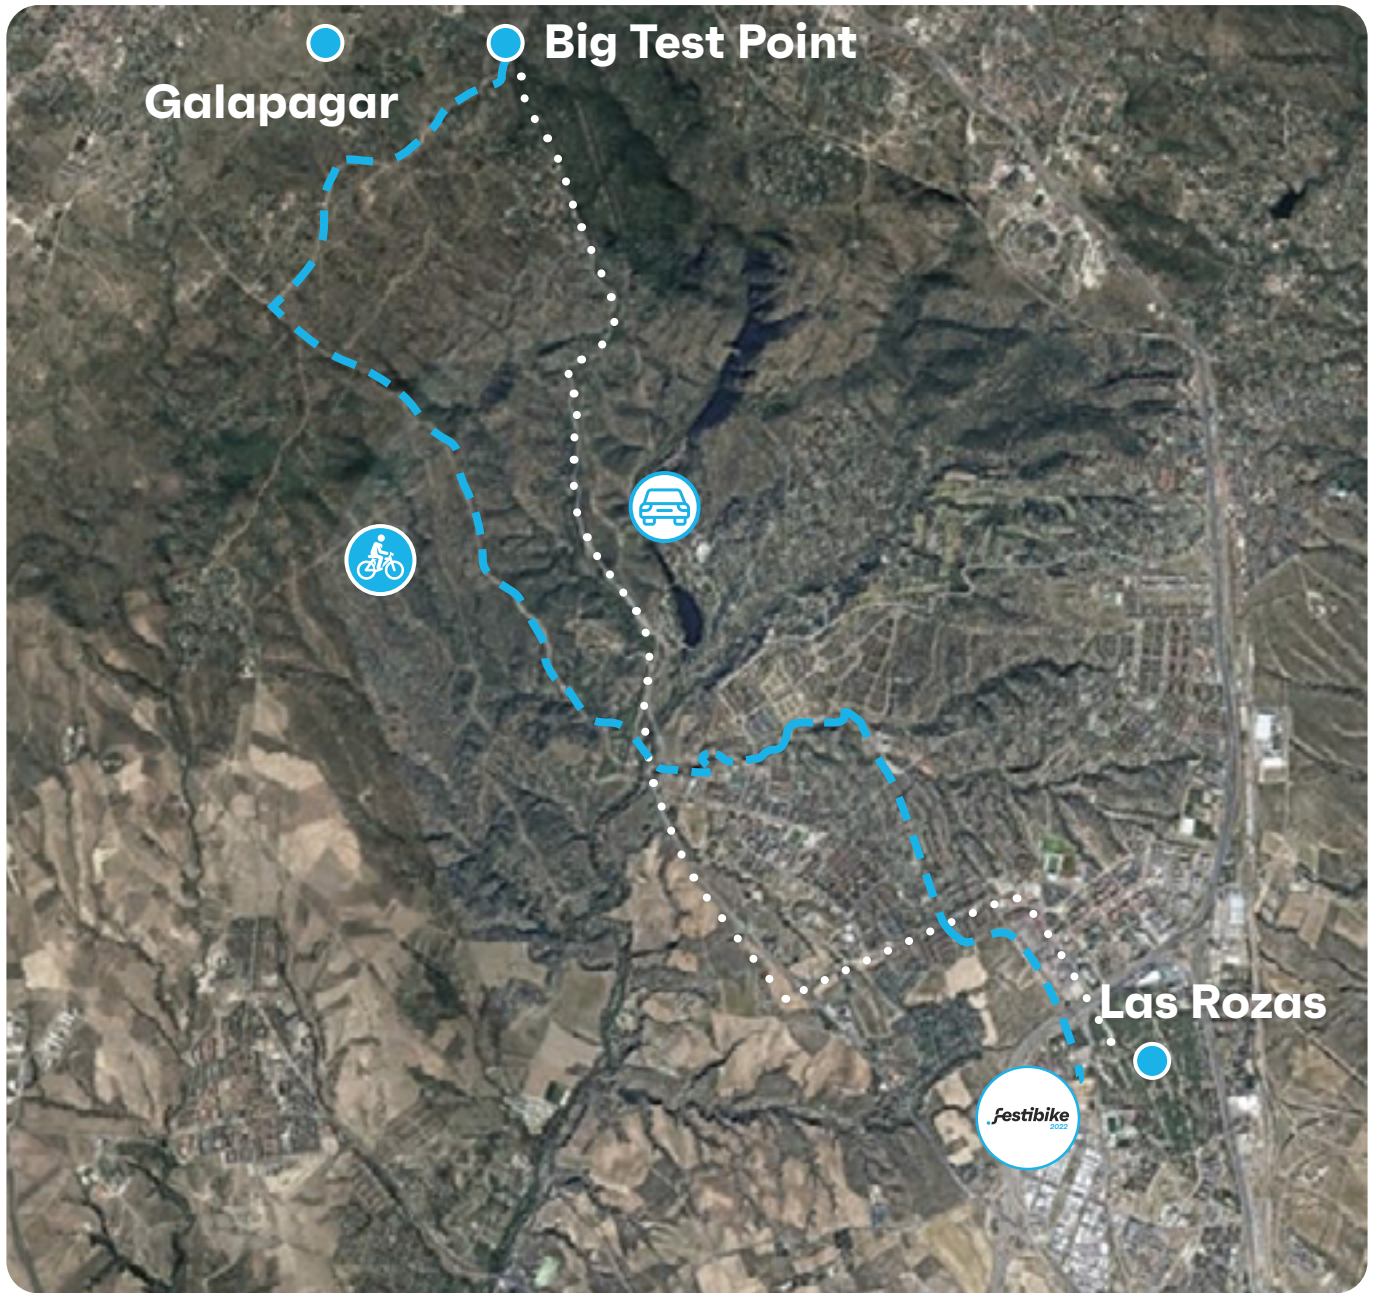

— — — — — Trayecto en bicicleta 14 Km   ○ ○ ○ ○ Trayecto en coche 12,2 Km / 14 min.