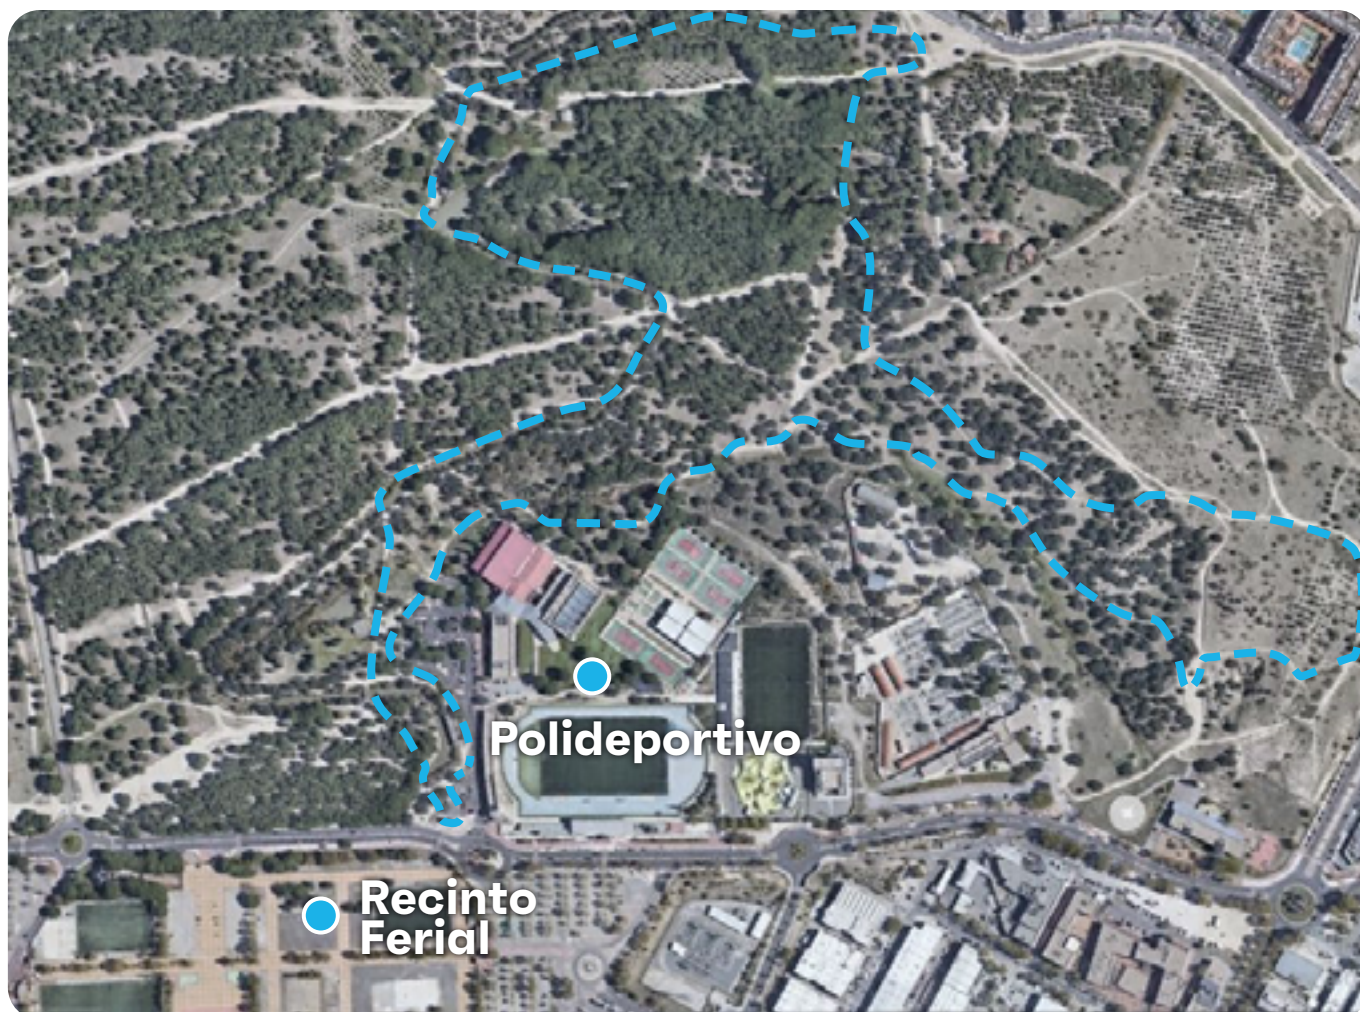

Festibike contempla dos formatos Demo Test MTB dependiendo del objetivo y estrategia de cada marca.

. Circuito Test MTB “El Pinar”

Circuito de 3,8km en el Pinar de Navalcarbón frente al Recinto Ferial Festibike. Un recorrido perfectamente señalizado y controlado por personal de organización que estará operativo durante los tres días de Feria.

Un circuito completo con diferentes secciones y desniveles donde se alternan caminos anchos y zonas de sendero con tramos rápidos y técnicos. Un trazado perfecto para disfrutar y para poder probar la eficacia y funcionalidad de las nuevas eMTB y MTB del mercado.

Recorrido Big Test MTB

Toda una experiencia en una prueba de producto de calidad con un recorrido que une Festibike y el municipio de Galapagar.

Ruta en línea de 14kms que comenzará con un terreno ascendente por pista y senderos sencillos de 1,5 km que nos servirán para calentar e ir cogiendo sensaciones con la bicicleta. En este punto iniciaremos un descenso rápido de 6,5km (Río Chico) con varias secciones técnicas donde probar y experimentar su funcionalidad. Esta larga bajada finalizará en el puente romano del río Guadarrama desde donde iniciaremos la subida final de

5km por pistas y senderos con una pendiente suave para llegar de nuevo al Recinto Ferial de Festibike.

Transporte

El trayecto en coche desde Festibike hasta el BIG TEST POINT de Galapagar (12km) ronda los 14 minutos. Nos desplazaremos en grupos por medio de minibuses y vehículos adaptados que podrán transportar hasta 12 bicicletas por viaje.