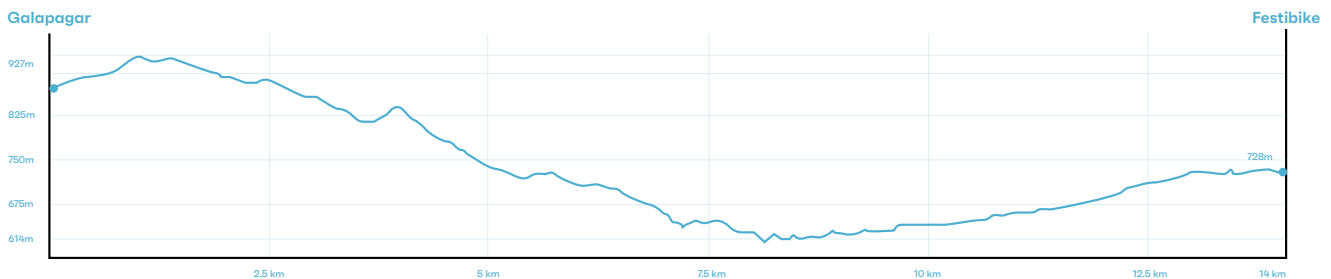

Festibike contempla dos formatos Demo Test MTB dependiendo del objetivo y estrategia de cada marca.

. Circuito Test MTB “El Pinar”

Circuito de 3,8km en el Pinar de Navalcarbón frente al Recinto Ferial Festibike. Un recorrido perfectamente señalizado y controlado por personal de organización que estará operativo durante los tres días de Feria.

Un circuito completo con diferentes secciones y desniveles donde se alternan caminos anchos y zonas de sendero con tramos rápidos y técnicos. Un trazado perfecto para disfrutar y para poder probar la eficacia y funcionalidad de las nuevas eMTB y MTB del mercado.

Recorrido Big Test MTB

Toda una experiencia en una prueba de producto de calidad con un recorrido que une Festibike y el municipio de Galapagar.

Ruta en línea de 14kms que comenzará con un terreno ascendente por pista y senderos sencillos de 1,5 km que nos servirán para calentar e ir cogiendo sensaciones con la bicicleta. En este punto iniciaremos un descenso rápido de 6,5km (Río Chico) con varias secciones técnicas donde probar y experimentar su funcionalidad. Esta larga bajada finalizará en el puente romano del río Guadarrama desde donde iniciaremos la subida final de

5km por pistas y senderos con una pendiente suave para llegar de nuevo al Recinto Ferial de Festibike.

Transporte

El trayecto en coche desde Festibike hasta el BIG TEST POINT de Galapagar (12km) ronda los 14 minutos. Nos desplazaremos en grupos por medio de minibuses y vehículos adaptados que podrán transportar hasta 12 bicicletas por viaje.