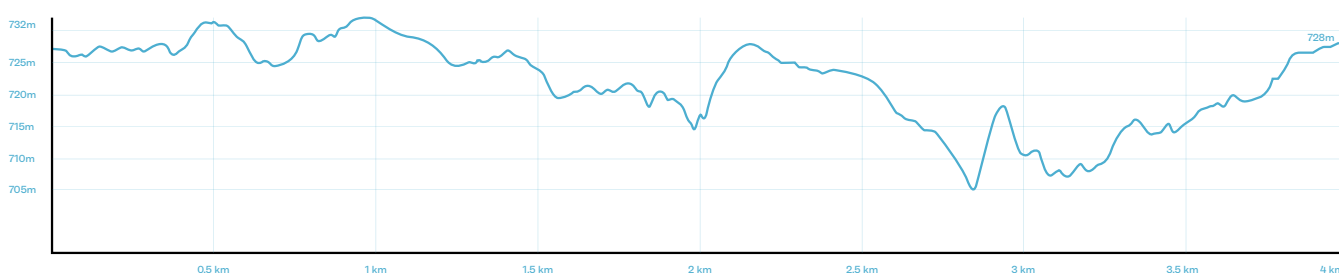

Festibike contempla dos formatos Demo Test MTB dependiendo del objetivo y estrategia de cada marca.

. Circuito Test MTB “El Pinar”

Circuito de 3,8km en el Pinar de Navalcarbón frente al Recinto Ferial Festibike. Un recorrido perfectamente señalizado y controlado por personal de organización que estará operativo durante los tres días de Feria.

Un circuito completo con diferentes secciones y desniveles donde se alternan caminos anchos y zonas de sendero con tramos rápidos y técnicos. Un trazado perfecto para disfrutar y para poder probar la eficacia y funcionalidad de las nuevas eMTB y MTB del mercado.

Recorrido Big Test MTB

Toda una experiencia en una prueba de producto de calidad con un recorrido que une Festibike y el municipio de Galapagar.

Ruta en línea de 14kms que comenzará con un terreno ascendente por pista y senderos sencillos de 1,5 km que nos servirán para calentar e ir cogiendo sensaciones con la bicicleta. En este punto iniciaremos un descenso rápido de 6,5km (Río Chico) con varias secciones técnicas donde probar y experimentar su funcionalidad. Esta larga bajada finalizará en el puente romano del río Guadarrama desde donde iniciaremos la subida final de

5km por pistas y senderos con una pendiente suave para llegar de nuevo al Recinto Ferial de Festibike.

Transporte

El trayecto en coche desde Festibike hasta el BIG TEST POINT de Galapagar (12km) ronda los 14 minutos. Nos desplazaremos en grupos por medio de minibuses y vehículos adaptados que podrán transportar hasta 12 bicicletas por viaje.